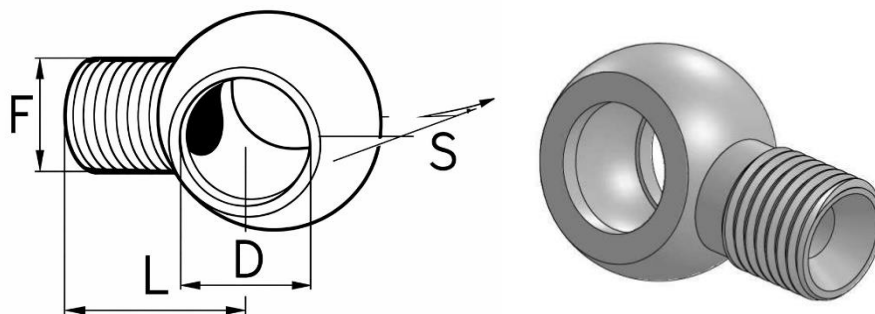

## DATA SHEET - TEHNIČNI LIST

	F	D	L	S	⌀ (Kg)
<b>81132</b>	14x1,5	14	24	14	0,08
<b>82758</b>	16x1,5	16,7	27	16	0,044
<b>80852</b>	18x1,5	18	32	22	0,06
<b>82759</b>	20x1,5	20,2			1,2
<b>82760</b>	22x1,5	22,2			0,04

Izdelano iz Ogljikovega Jekla

Made of Carbon Steel